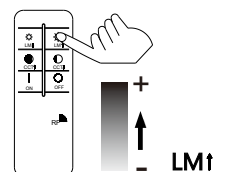

GLOBO

LIGHTING

www.globo-lighting.com

41335

GLOBO Handels GmbH
St.Peter 38
A-9184 St.Jakob/Rosental