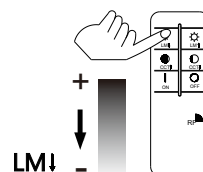

GLOBO

LIGHTING

www.globo-lighting.com

41335

GLOBO Handels GmbH
St.Peter 38
A-9184 St.Jakob/Rosental