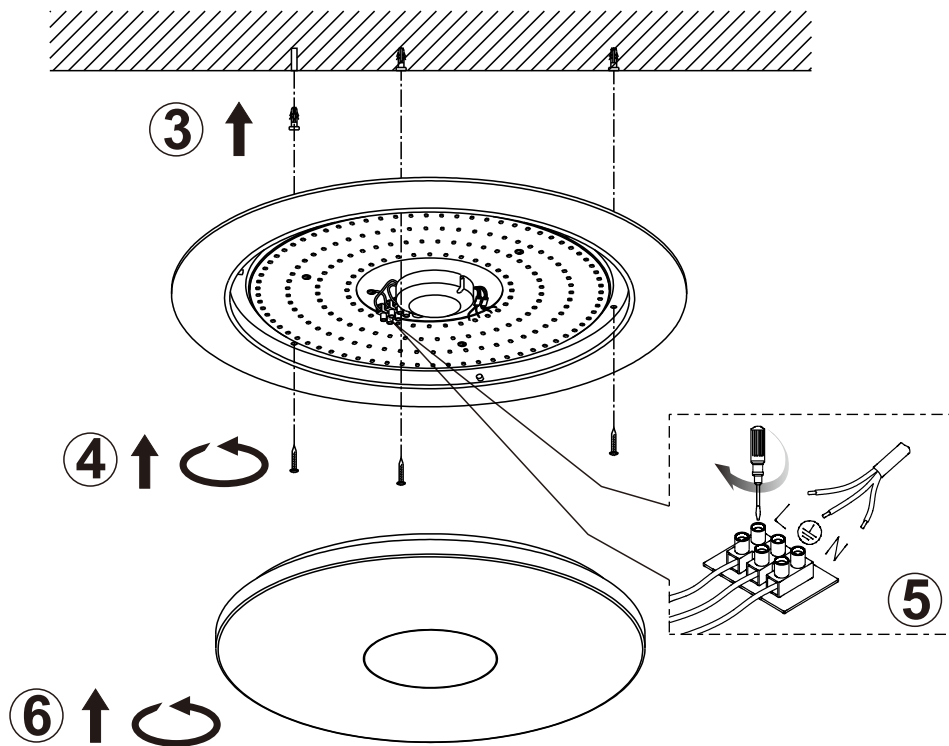

GLOBO

LIGHTING

www.globo-lighting.com

41335

GLOBO Handels GmbH
St.Peter 38
A-9184 St.Jakob/Rosental