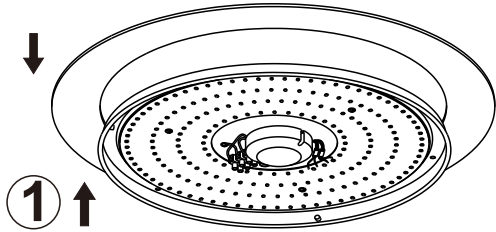

GLOBO

LIGHTING

www.globo-lighting.com

41335

GLOBO Handels GmbH
St.Peter 38
A-9184 St.Jakob/Rosental